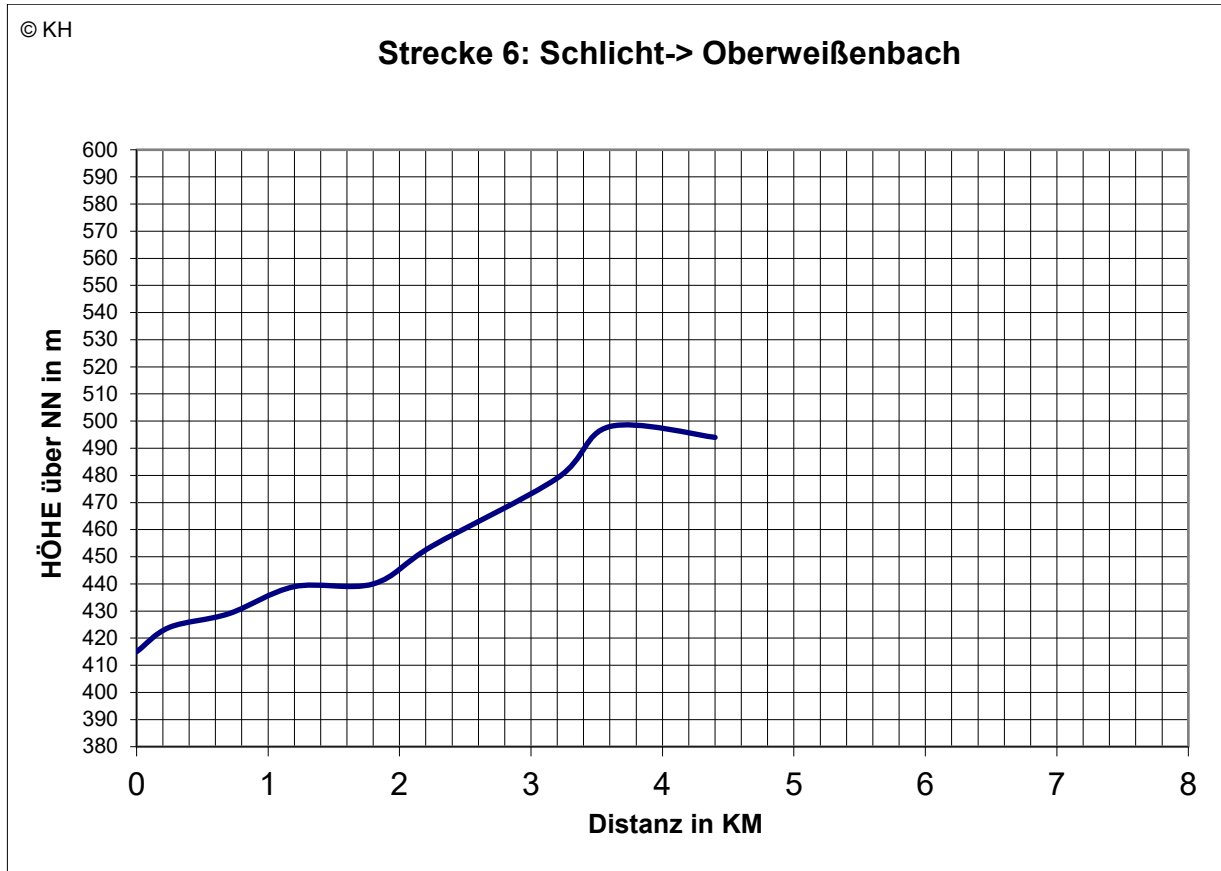

40. Landkreislaf 2026

Sulzbach Rosenberg - Holnstein

am 9. Mai 2026

Höhenprofile der einzelnen Etappen

© KH

Strecke 8: Kürmreuth-> Pruihausen

© KH

Strecke 9: Pruihausen-> Königstein

Streckenstatistik:

	Strecke		Länge in km	Höhenmeter	
	von	nach		ansteigend	abfallend
1	Sulzbach-Rosenberg	Hahnbach	5,9	19	124
2	Hahnbach	Süß	4,2	6	6
3	Süß	Iber	5,3	68	40
4	Iber	Schönlind	7,2	55	76
5	Schönlind	Schlicht	5,8	83	65
6	Schlicht	Oberweißenbach	4,4	83	4
7	Oberweißenbach	Kürmreuth	5,1	60	118
8	Kürmreuth	Pruihausen	3,8	72	38
9	Pruihausen	Königstein	5,1	136	91
10	Königstein	Eschenfelden	5,1	87	145
11	Eschenfelden	Holstein	6,0	116	83
Gesamt:			57,9	785	790

495 m: Start in Sulzbach-Rosenberg

490 m: Ziel in Holstein

581m: Höchster Punkt – Strecke 10

387m: Tiefster Punkt – Strecke 2