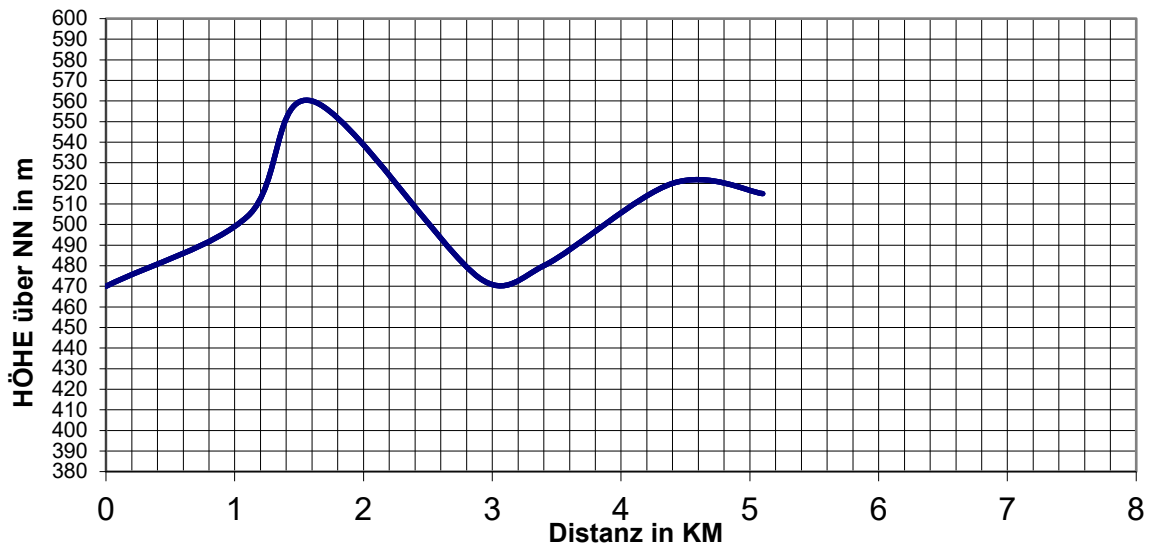

40. Landkreislaf 2026

Sulzbach Rosenberg - Holnstein

am 9. Mai 2026

Höhenprofile der einzelnen Etappen

© KH

Strecke 8: Kürmreuth-> Pruihausen

© KH

Strecke 9: Pruihausen-> Königstein

Streckenstatistik:

	Strecke		Länge in km	Höhenmeter	
	von	nach		ansteigend	abfallend
1	Sulzbach-Rosenberg	Hahnbach	5,9	19	124
2	Hahnbach	Süß	4,2	6	6
3	Süß	Iber	5,3	68	40
4	Iber	Schönlind	7,2	55	76
5	Schönlind	Schlicht	5,8	83	65
6	Schlicht	Oberweißenbach	4,4	83	4
7	Oberweißenbach	Kürmreuth	5,1	60	118
8	Kürmreuth	Pruihausen	3,8	72	38
9	Pruihausen	Königstein	5,1	136	91
10	Königstein	Eschenfelden	5,1	87	145
11	Eschenfelden	Holstein	6,0	116	83
Gesamt:			57,9	785	790

495 m: Start in Sulzbach-Rosenberg

490 m: Ziel in Holstein

581m: Höchster Punkt – Strecke 10

387m: Tiefster Punkt – Strecke 2