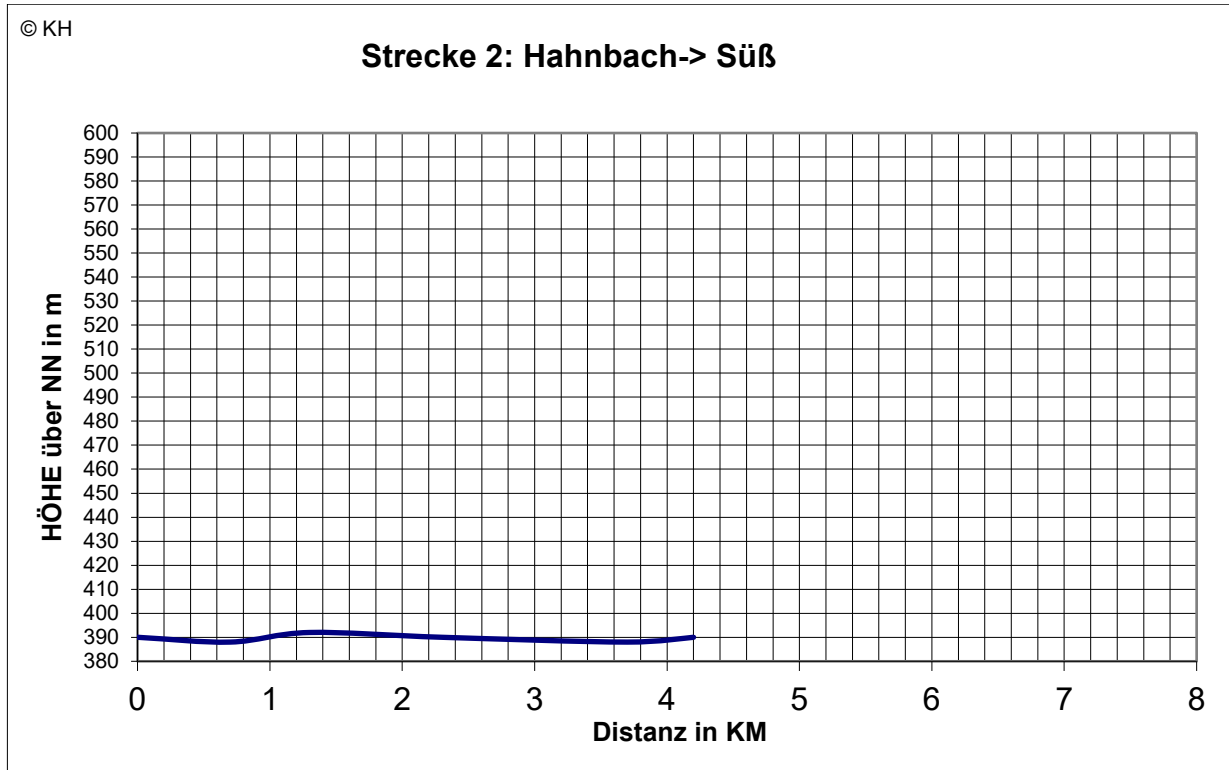

40. Landkreislaf 2026

Sulzbach Rosenberg - Holnstein

am 9. Mai 2026

Höhenprofile der einzelnen Etappen

© KH

Strecke 8: Kürmreuth-> Pruihausen

© KH

Strecke 9: Pruihausen-> Königstein

Streckenstatistik:

	Strecke		Länge in km	Höhenmeter	
	von	nach		ansteigend	abfallend
1	Sulzbach-Rosenberg	Hahnbach	5,9	19	124
2	Hahnbach	Süß	4,2	6	6
3	Süß	Iber	5,3	68	40
4	Iber	Schönlind	7,2	55	76
5	Schönlind	Schlicht	5,8	83	65
6	Schlicht	Oberweißenbach	4,4	83	4
7	Oberweißenbach	Kürmreuth	5,1	60	118
8	Kürmreuth	Pruihausen	3,8	72	38
9	Pruihausen	Königstein	5,1	136	91
10	Königstein	Eschenfelden	5,1	87	145
11	Eschenfelden	Holstein	6,0	116	83
Gesamt:			57,9	785	790

495 m: Start in Sulzbach-Rosenberg

490 m: Ziel in Holstein

581m: Höchster Punkt – Strecke 10

387m: Tiefster Punkt – Strecke 2