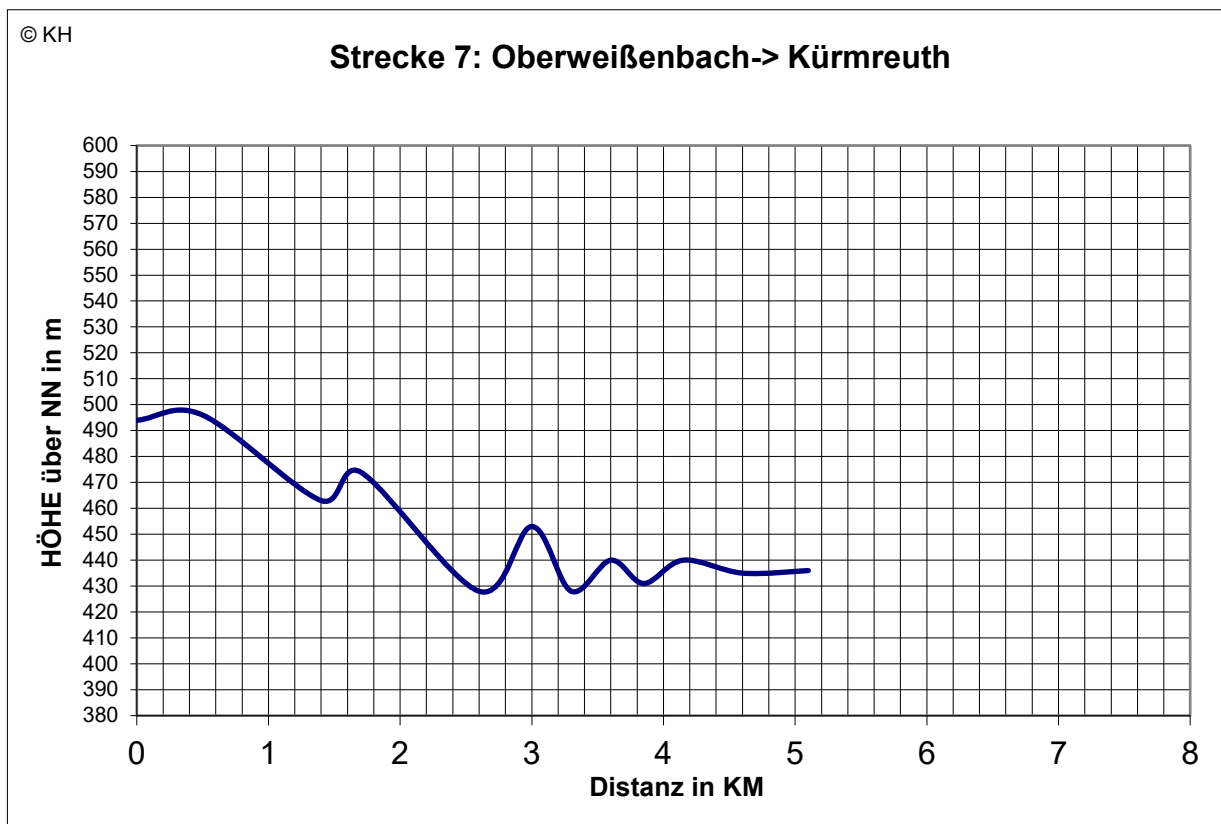

40. Landkreislaf 2026

Sulzbach Rosenberg - Holnstein

am 9. Mai 2026

Höhenprofile der einzelnen Etappen

© KH

Strecke 8: Kürmreuth-> Pruihausen

© KH

Strecke 9: Pruihausen-> Königstein

Streckenstatistik:

	Strecke		Länge in km	Höhenmeter	
	von	nach		ansteigend	abfallend
1	Sulzbach-Rosenberg	Hahnbach	5,9	19	124
2	Hahnbach	Süß	4,2	6	6
3	Süß	Iber	5,3	68	40
4	Iber	Schönlind	7,2	55	76
5	Schönlind	Schlicht	5,8	83	65
6	Schlicht	Oberweißenbach	4,4	83	4
7	Oberweißenbach	Kürmreuth	5,1	60	118
8	Kürmreuth	Pruihausen	3,8	72	38
9	Pruihausen	Königstein	5,1	136	91
10	Königstein	Eschenfelden	5,1	87	145
11	Eschenfelden	Holstein	6,0	116	83
Gesamt:			57,9	785	790

495 m: Start in Sulzbach-Rosenberg

490 m: Ziel in Holstein

581m: Höchster Punkt – Strecke 10

387m: Tiefster Punkt – Strecke 2