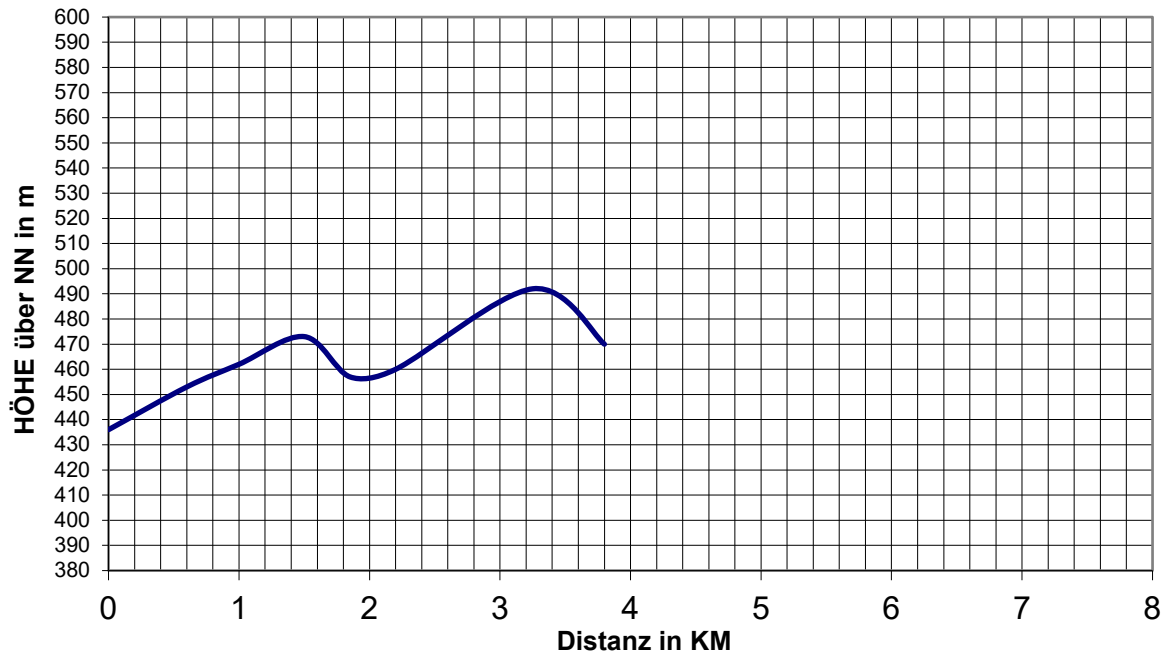

40. Landkreislaf 2026

Sulzbach Rosenberg - Holnstein

am 9. Mai 2026

Höhenprofile der einzelnen Etappen

© KH

Strecke 8: Kürmreuth-> Pruihausen

© KH

Strecke 9: Pruihausen-> Königstein

Streckenstatistik:

	Strecke		Länge in km	Höhenmeter	
	von	nach		ansteigend	abfallend
1	Sulzbach-Rosenberg	Hahnbach	5,9	19	124
2	Hahnbach	Süß	4,2	6	6
3	Süß	Iber	5,3	68	40
4	Iber	Schönlind	7,2	55	76
5	Schönlind	Schlicht	5,8	83	65
6	Schlicht	Oberweißenbach	4,4	83	4
7	Oberweißenbach	Kürmreuth	5,1	60	118
8	Kürmreuth	Pruihausen	3,8	72	38
9	Pruihausen	Königstein	5,1	136	91
10	Königstein	Eschenfelden	5,1	87	145
11	Eschenfelden	Holstein	6,0	116	83
Gesamt:			57,9	785	790

495 m: Start in Sulzbach-Rosenberg

490 m: Ziel in Holstein

581m: Höchster Punkt – Strecke 10

387m: Tiefster Punkt – Strecke 2