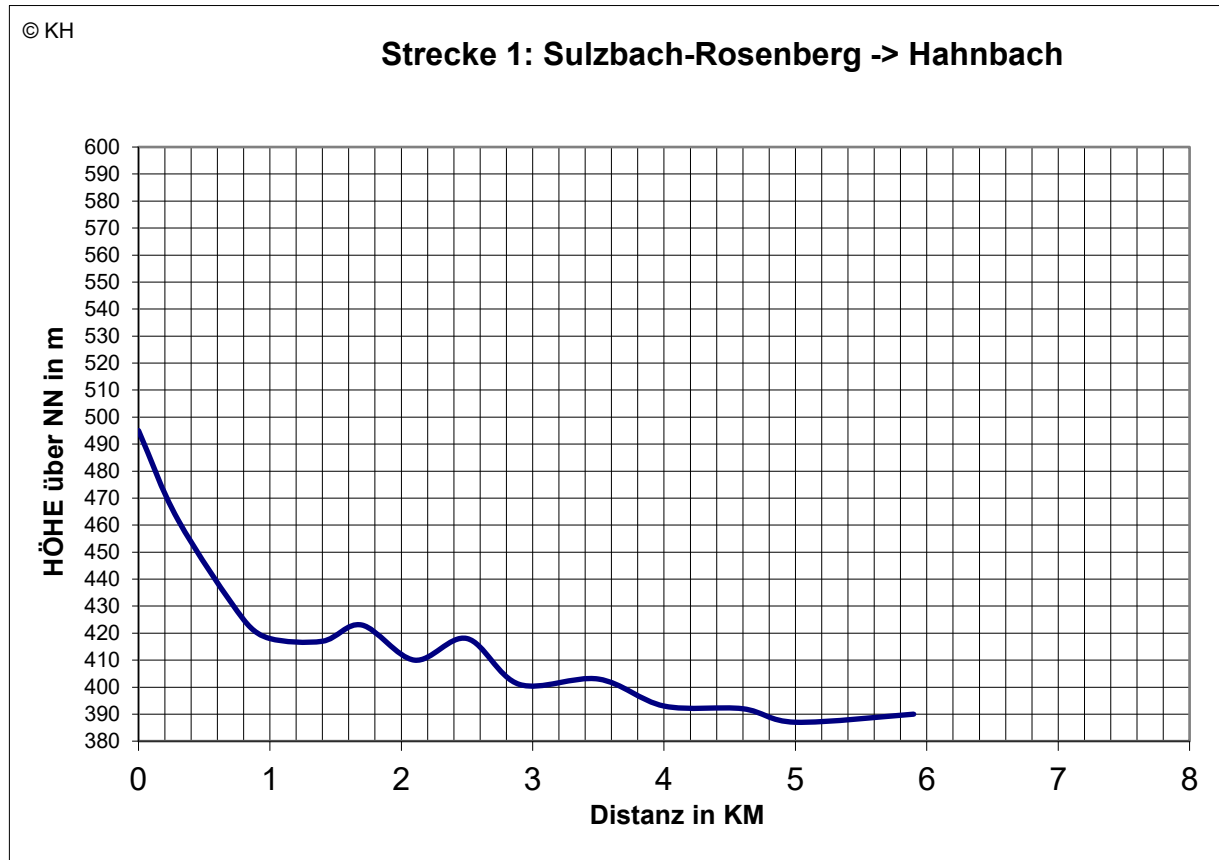

40. Landkreislaf 2026

Sulzbach Rosenberg - Holnstein

am 9. Mai 2026

Höhenprofile der einzelnen Etappen

© KH

Strecke 8: Kürmreuth-> Pruihausen

© KH

Strecke 9: Pruihausen-> Königstein

Streckenstatistik:

	Strecke		Länge in km	Höhenmeter	
	von	nach		ansteigend	abfallend
1	Sulzbach-Rosenberg	Hahnbach	5,9	19	124
2	Hahnbach	Süß	4,2	6	6
3	Süß	Iber	5,3	68	40
4	Iber	Schönlind	7,2	55	76
5	Schönlind	Schlicht	5,8	83	65
6	Schlicht	Oberweißenbach	4,4	83	4
7	Oberweißenbach	Kürmreuth	5,1	60	118
8	Kürmreuth	Pruihausen	3,8	72	38
9	Pruihausen	Königstein	5,1	136	91
10	Königstein	Eschenfelden	5,1	87	145
11	Eschenfelden	Holstein	6,0	116	83
Gesamt:			57,9	785	790

495 m: Start in Sulzbach-Rosenberg

490 m: Ziel in Holstein

581m: Höchster Punkt – Strecke 10

387m: Tiefster Punkt – Strecke 2