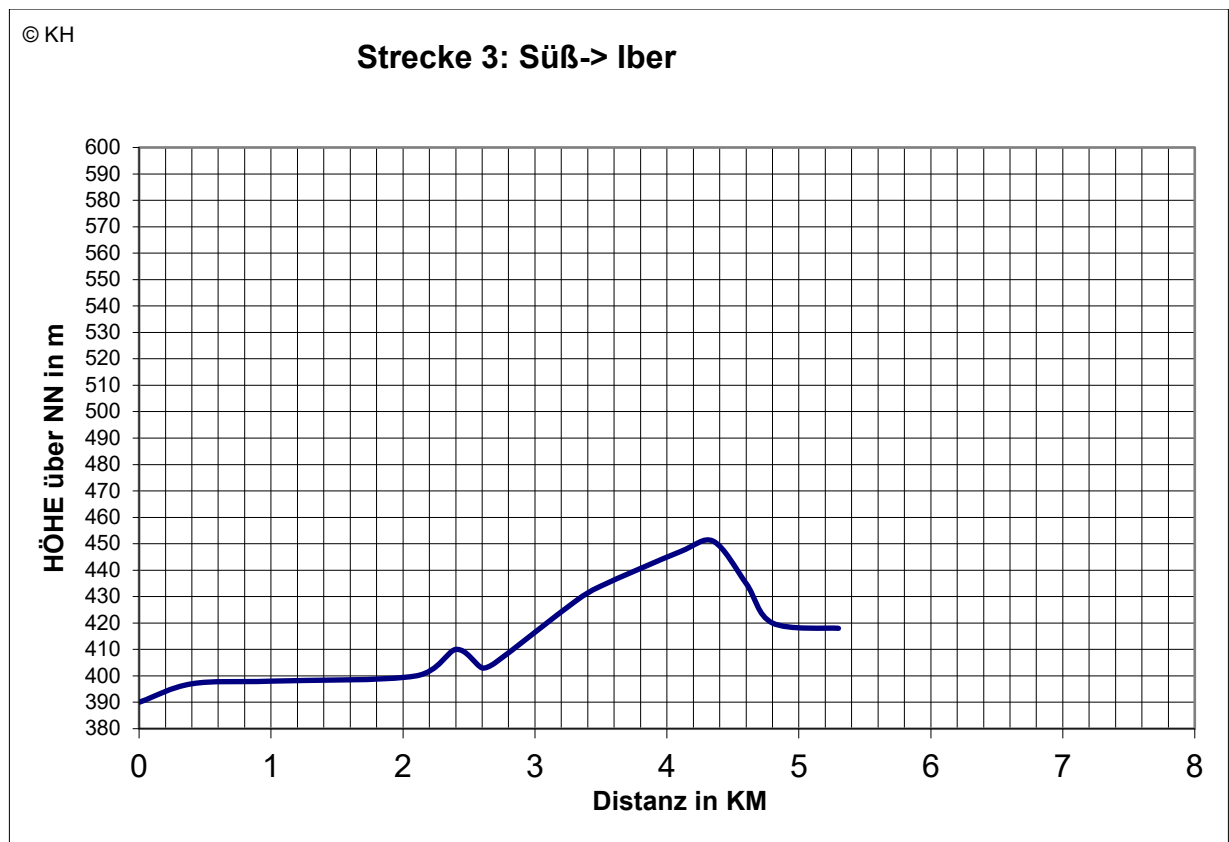

40. Landkreislaf 2026

Sulzbach Rosenberg - Holnstein

am 9. Mai 2026

Höhenprofile der einzelnen Etappen

© KH

Strecke 8: Kürmreuth-> Pruihausen

© KH

Strecke 9: Pruihausen-> Königstein

Streckenstatistik:

	Strecke		Länge in km	Höhenmeter	
	von	nach		ansteigend	abfallend
1	Sulzbach-Rosenberg	Hahnbach	5,9	19	124
2	Hahnbach	Süß	4,2	6	6
3	Süß	Iber	5,3	68	40
4	Iber	Schönlind	7,2	55	76
5	Schönlind	Schlicht	5,8	83	65
6	Schlicht	Oberweißenbach	4,4	83	4
7	Oberweißenbach	Kürmreuth	5,1	60	118
8	Kürmreuth	Pruihausen	3,8	72	38
9	Pruihausen	Königstein	5,1	136	91
10	Königstein	Eschenfelden	5,1	87	145
11	Eschenfelden	Holstein	6,0	116	83
Gesamt:			57,9	785	790

495 m: Start in Sulzbach-Rosenberg

490 m: Ziel in Holstein

581m: Höchster Punkt – Strecke 10

387m: Tiefster Punkt – Strecke 2