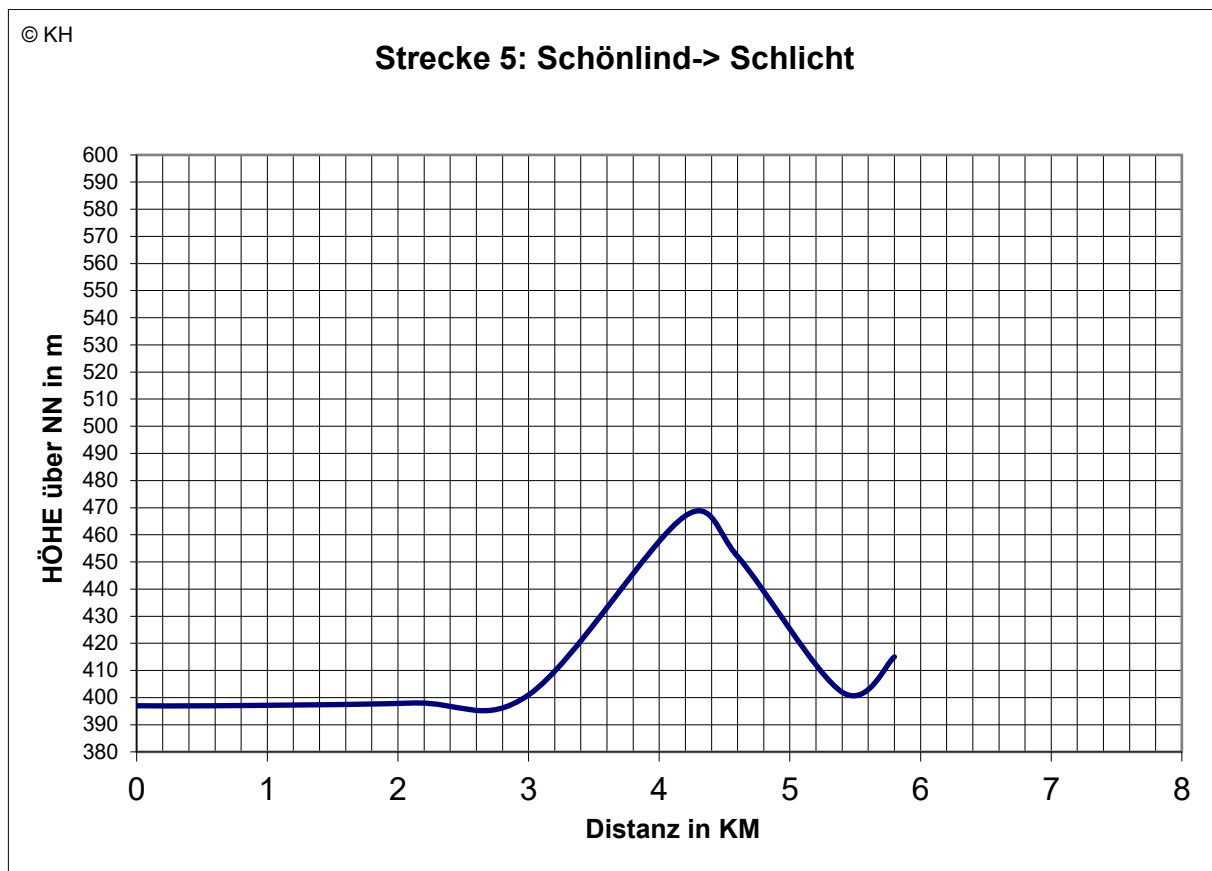

40. Landkreislaf 2026

Sulzbach Rosenberg - Holnstein

am 9. Mai 2026

Höhenprofile der einzelnen Etappen

© KH

Strecke 8: Kürmreuth-> Pruihausen

© KH

Strecke 9: Pruihausen-> Königstein

Streckenstatistik:

	Strecke		Länge in km	Höhenmeter	
	von	nach		ansteigend	abfallend
1	Sulzbach-Rosenberg	Hahnbach	5,9	19	124
2	Hahnbach	Süß	4,2	6	6
3	Süß	Iber	5,3	68	40
4	Iber	Schönlind	7,2	55	76
5	Schönlind	Schlicht	5,8	83	65
6	Schlicht	Oberweißenbach	4,4	83	4
7	Oberweißenbach	Kürmreuth	5,1	60	118
8	Kürmreuth	Pruihausen	3,8	72	38
9	Pruihausen	Königstein	5,1	136	91
10	Königstein	Eschenfelden	5,1	87	145
11	Eschenfelden	Holstein	6,0	116	83
Gesamt:			57,9	785	790

495 m: Start in Sulzbach-Rosenberg

490 m: Ziel in Holstein

581m: Höchster Punkt – Strecke 10

387m: Tiefster Punkt – Strecke 2