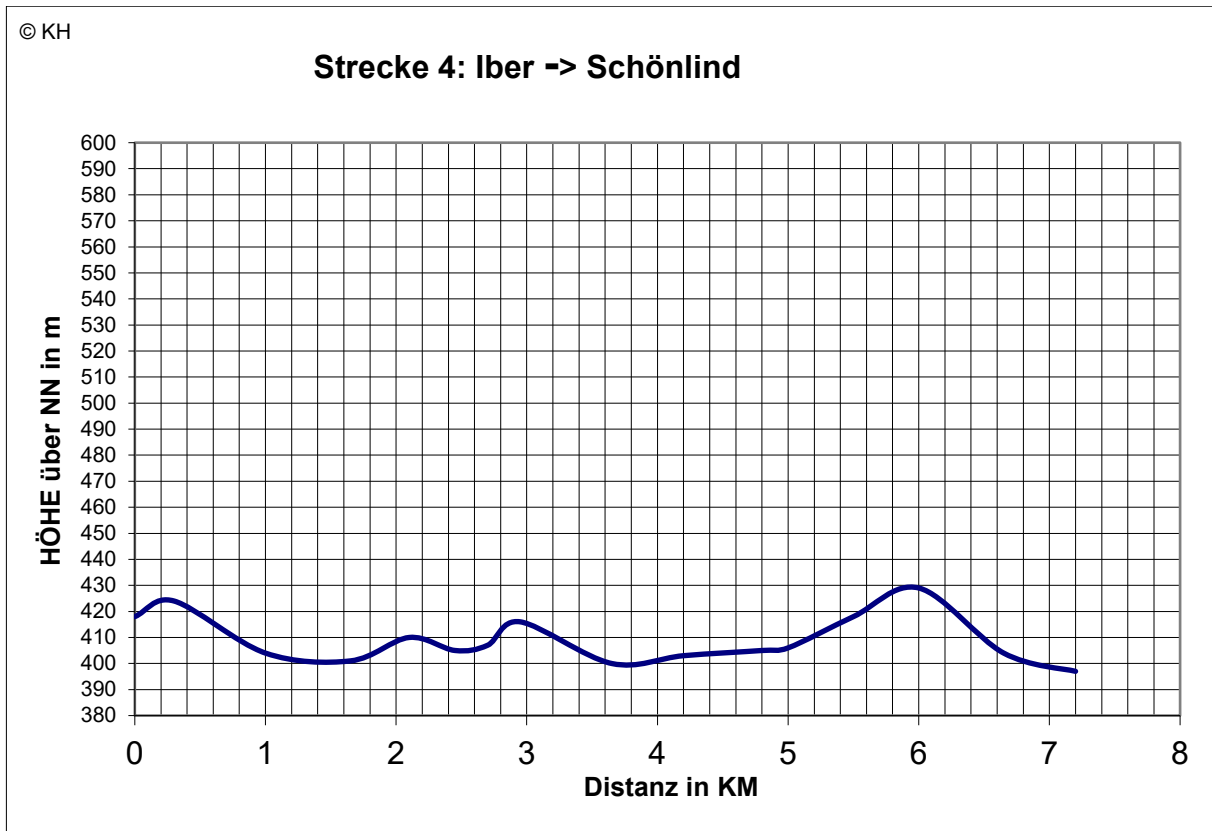

40. Landkreislaf 2026

Sulzbach Rosenberg - Holnstein

am 9. Mai 2026

Höhenprofile der einzelnen Etappen

© KH

Strecke 8: Kürmreuth-> Pruihausen

© KH

Strecke 9: Pruihausen-> Königstein

Streckenstatistik:

	Strecke		Länge in km	Höhenmeter	
	von	nach		ansteigend	abfallend
1	Sulzbach-Rosenberg	Hahnbach	5,9	19	124
2	Hahnbach	Süß	4,2	6	6
3	Süß	Iber	5,3	68	40
4	Iber	Schönlind	7,2	55	76
5	Schönlind	Schlicht	5,8	83	65
6	Schlicht	Oberweißenbach	4,4	83	4
7	Oberweißenbach	Kürmreuth	5,1	60	118
8	Kürmreuth	Pruihausen	3,8	72	38
9	Pruihausen	Königstein	5,1	136	91
10	Königstein	Eschenfelden	5,1	87	145
11	Eschenfelden	Holstein	6,0	116	83
Gesamt:			57,9	785	790

495 m: Start in Sulzbach-Rosenberg

490 m: Ziel in Holstein

581m: Höchster Punkt – Strecke 10

387m: Tiefster Punkt – Strecke 2