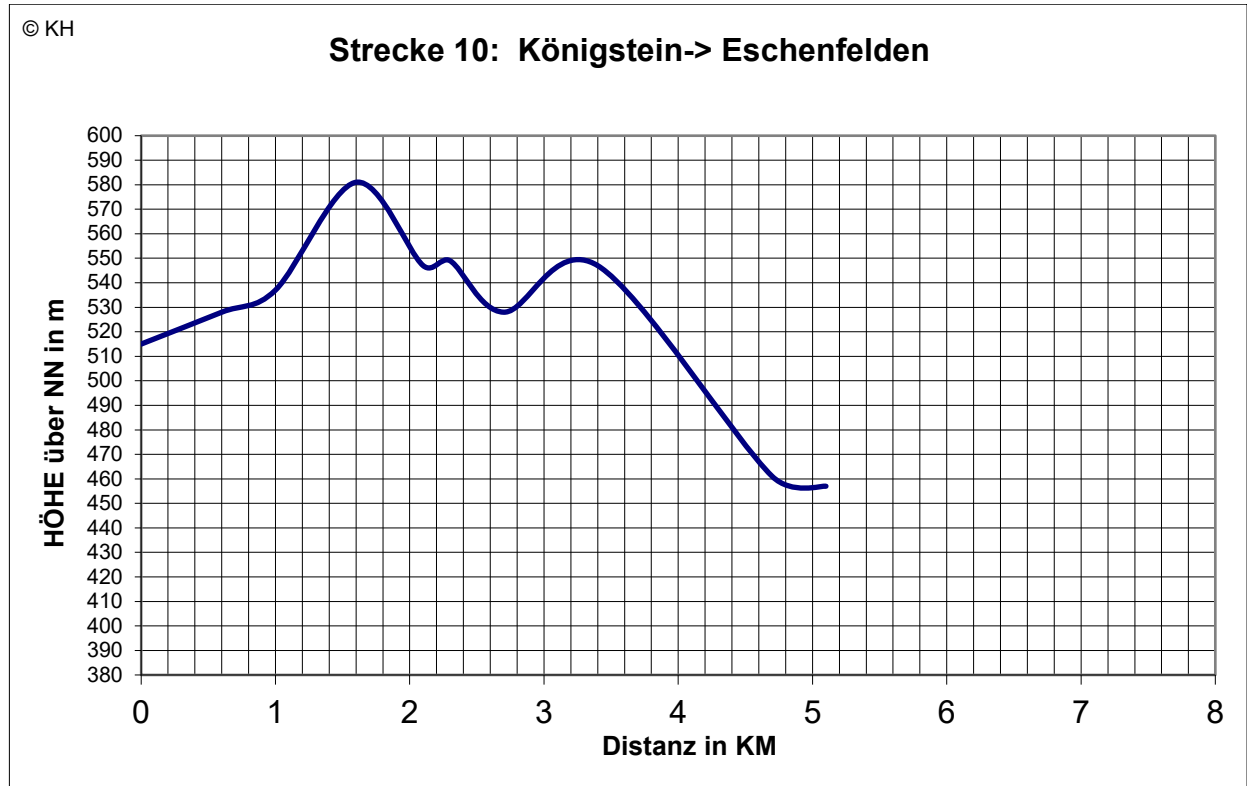

40. Landkreislaf 2026

Sulzbach Rosenberg - Holnstein

am 9. Mai 2026

Höhenprofile der einzelnen Etappen

© KH

Strecke 8: Kürmreuth-> Pruihausen

© KH

Strecke 9: Pruihausen-> Königstein

Streckenstatistik:

	Strecke		Länge in km	Höhenmeter	
	von	nach		ansteigend	abfallend
1	Sulzbach-Rosenberg	Hahnbach	5,9	19	124
2	Hahnbach	Süß	4,2	6	6
3	Süß	Iber	5,3	68	40
4	Iber	Schönlind	7,2	55	76
5	Schönlind	Schlicht	5,8	83	65
6	Schlicht	Oberweißenbach	4,4	83	4
7	Oberweißenbach	Kürmreuth	5,1	60	118
8	Kürmreuth	Pruihausen	3,8	72	38
9	Pruihausen	Königstein	5,1	136	91
10	Königstein	Eschenfelden	5,1	87	145
11	Eschenfelden	Holstein	6,0	116	83
Gesamt:			57,9	785	790

495 m: Start in Sulzbach-Rosenberg

490 m: Ziel in Holstein

581m: Höchster Punkt – Strecke 10

387m: Tiefster Punkt – Strecke 2