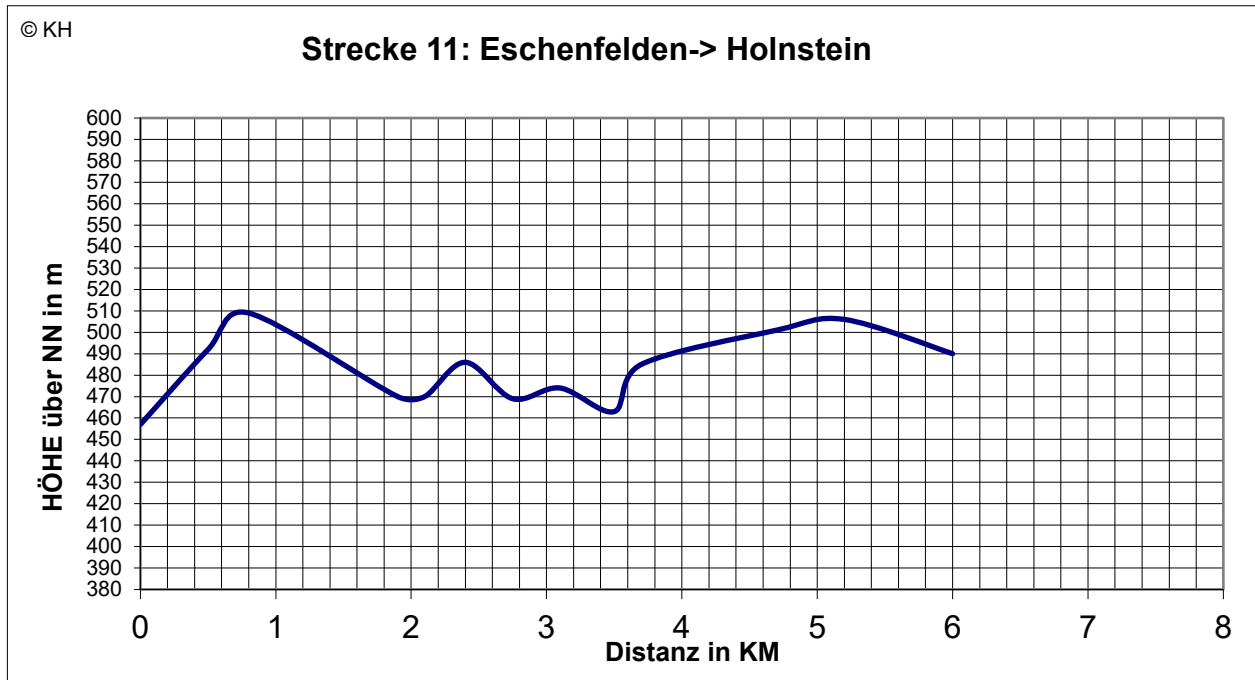

40. Landkreislaf 2026

Sulzbach Rosenberg - Holnstein

am 9. Mai 2026

Höhenprofile der einzelnen Etappen

© KH

Strecke 8: Kürmreuth-> Pruihausen

© KH

Strecke 9: Pruihausen-> Königstein

Streckenstatistik:

	Strecke		Länge in km	Höhenmeter	
	von	nach		ansteigend	abfallend
1	Sulzbach-Rosenberg	Hahnbach	5,9	19	124
2	Hahnbach	Süß	4,2	6	6
3	Süß	Iber	5,3	68	40
4	Iber	Schönlind	7,2	55	76
5	Schönlind	Schlicht	5,8	83	65
6	Schlicht	Oberweißenbach	4,4	83	4
7	Oberweißenbach	Kürmreuth	5,1	60	118
8	Kürmreuth	Pruihausen	3,8	72	38
9	Pruihausen	Königstein	5,1	136	91
10	Königstein	Eschenfelden	5,1	87	145
11	Eschenfelden	Holstein	6,0	116	83
Gesamt:			57,9	785	790

495 m: Start in Sulzbach-Rosenberg

490 m: Ziel in Holstein

581m: Höchster Punkt – Strecke 10

387m: Tiefster Punkt – Strecke 2