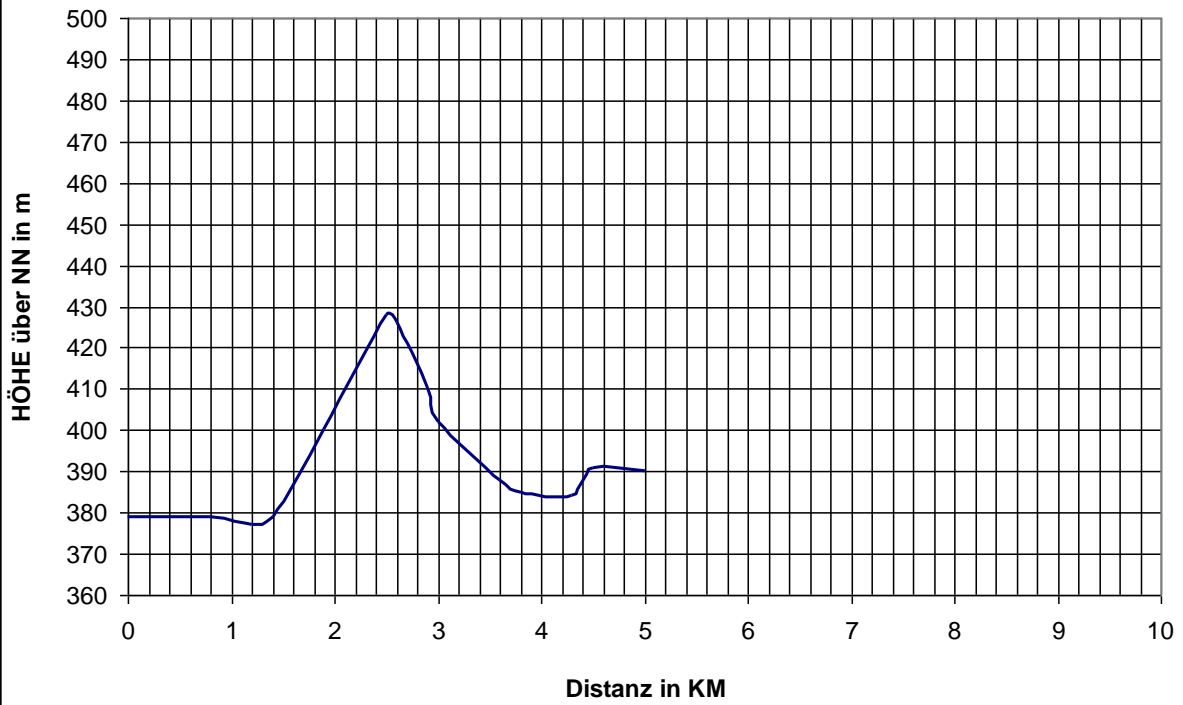

© Klaus Hahn

Strecke 1: Neukirchen -> Kauerhof

© Klaus Hahn

Strecke 2: Kauerhof -> Großalbershof

© Klaus Hahn

Strecke 3: Großalbershof -> Hahnbach

© Klaus Hahn

Strecke 4: Hahnbach -> Kötzersricht

© Klaus Hahn

Strecke 5: Kötzersricht -> Ursulapoppenricht

© Klaus Hahn

Strecke 6: Ursulapoppenricht -> Ammersricht

© Klaus Hahn

Strecke 7: Ammersricht -> Raigering

© Klaus Hahn

Strecke 8: Raigering -> Paulsdorf

© Klaus Hahn

Strecke 9: Paulsdorf -> Ebermannsdorf

© Klaus Hahn

Strecke 10: Ebermannsdorf -> Wolfsbach

Strecke 11: Wolfsbach -> Köfering

Streckenstatistik:

	Strecke		Länge in km	Höhenmeter	
	von	nach		ansteigend	abfallend
1	Neukirchen	Kauerhof	7,0	50	82
2	Kauerhof	Großalbershof	6,0	98	80
3	Großalbershof	Hahnbach	8,4	55	122
4	Hahnbach	Kötzersricht	2,9	10	16
5	Kötzersricht	Ursulapoppenricht	5,0	58	47
6	Ursulapoppenricht	Ammersricht	4,7	20	28
7	Ammersricht	Raigering	3,1	36	24
8	Raigering	Paulsdorf	7,8	131	120
9	Paulsdorf	Ebermannsdorf	6,5	59	43
10	Ebermannsdorf	Wolfsbach	4,7	11	66
11	Wolfsbach	Köfering	9,9	44	6
Gesamt:			66,0	572	634

466m: Start in Neukirchen

404m: Ziel in Köfering

495m: Höchster Punkt – Strecke 8 – Raigering -> Paulsdorf

362m: Tiefster Punkt – Strecke 10 – Wolfsbach