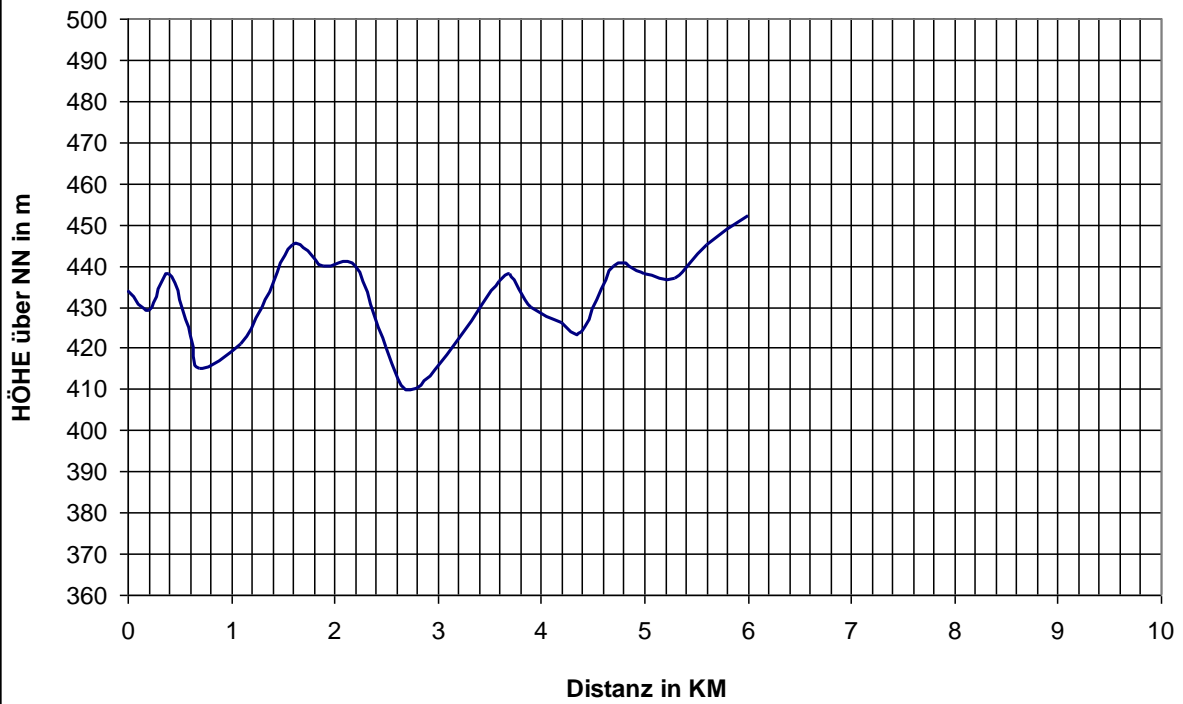

© Klaus Hahn

Strecke 1: Neukirchen -> Kauerhof

© Klaus Hahn

Strecke 2: Kauerhof -> Großalbershof

© Klaus Hahn

Strecke 3: Großalbershof -> Hahnbach

© Klaus Hahn

Strecke 4: Hahnbach -> Kötzersricht

© Klaus Hahn

Strecke 5: Kötzersricht -> Ursulapoppenricht

© Klaus Hahn

Strecke 6: Ursulapoppenricht -> Ammersricht

© Klaus Hahn

Strecke 7: Ammersricht -> Raigering

© Klaus Hahn

Strecke 8: Raigering -> Paulsdorf

© Klaus Hahn

Strecke 9: Paulsdorf -> Ebermannsdorf

© Klaus Hahn

Strecke 10: Ebermannsdorf -> Wolfsbach

Strecke 11: Wolfsbach -> Köfering

Streckenstatistik:

	Strecke		Länge in km	Höhenmeter	
	von	nach		ansteigend	abfallend
1	Neukirchen	Kauerhof	7,0	50	82
2	Kauerhof	Großalbershof	6,0	98	80
3	Großalbershof	Hahnbach	8,4	55	122
4	Hahnbach	Kötzersricht	2,9	10	16
5	Kötzersricht	Ursulapoppenricht	5,0	58	47
6	Ursulapoppenricht	Ammersricht	4,7	20	28
7	Ammersricht	Raigering	3,1	36	24
8	Raigering	Paulsdorf	7,8	131	120
9	Paulsdorf	Ebermannsdorf	6,5	59	43
10	Ebermannsdorf	Wolfsbach	4,7	11	66
11	Wolfsbach	Köfering	9,9	44	6
Gesamt:			66,0	572	634

466m: Start in Neukirchen

404m: Ziel in Köfering

495m: Höchster Punkt – Strecke 8 – Raigering -> Paulsdorf

362m: Tiefster Punkt – Strecke 10 – Wolfsbach