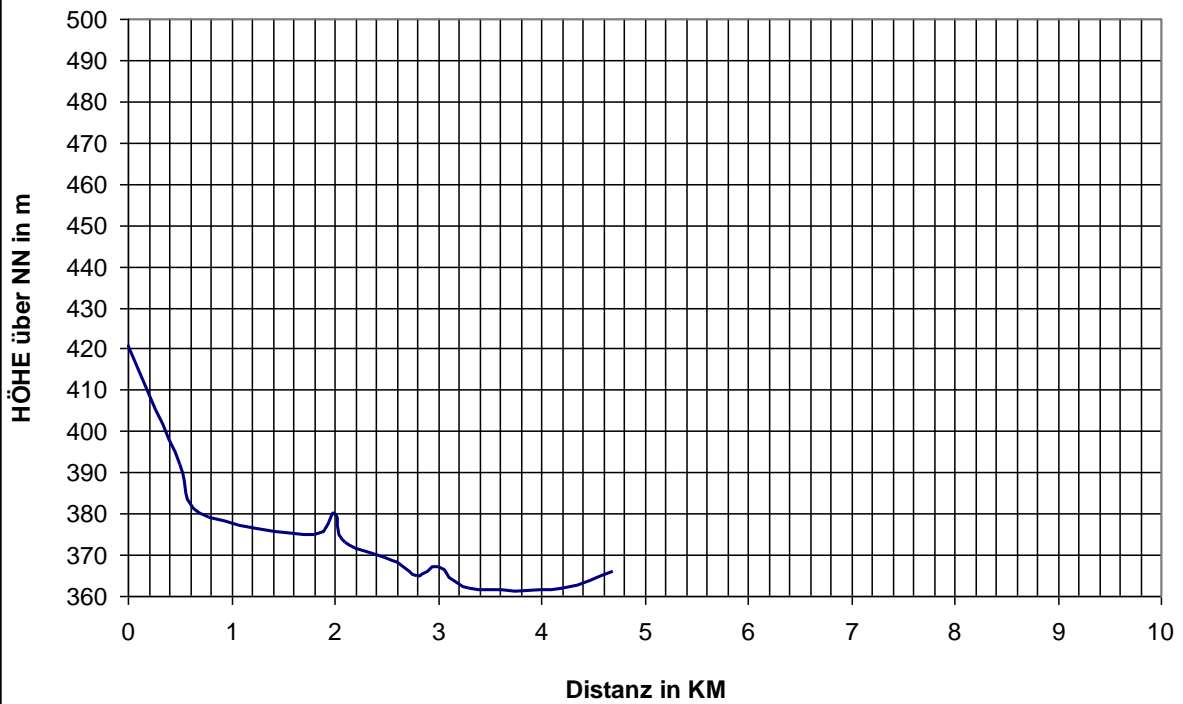

© Klaus Hahn

Strecke 1: Neukirchen -> Kauerhof

© Klaus Hahn

Strecke 2: Kauerhof -> Großalbershof

© Klaus Hahn

Strecke 3: Großalbershof -> Hahnbach

© Klaus Hahn

Strecke 4: Hahnbach -> Kötzersricht

© Klaus Hahn

Strecke 5: Kötzersricht -> Ursulapoppenricht

© Klaus Hahn

Strecke 6: Ursulapoppenricht -> Ammersricht

© Klaus Hahn

Strecke 7: Ammersricht -> Raigering

© Klaus Hahn

Strecke 8: Raigering -> Paulsdorf

© Klaus Hahn

Strecke 9: Paulsdorf -> Ebermannsdorf

© Klaus Hahn

Strecke 10: Ebermannsdorf -> Wolfsbach

Strecke 11: Wolfsbach -> Köfering

Streckenstatistik:

	Strecke		Länge in km	Höhenmeter	
	von	nach		ansteigend	abfallend
1	Neukirchen	Kauerhof	7,0	50	82
2	Kauerhof	Großalbershof	6,0	98	80
3	Großalbershof	Hahnbach	8,4	55	122
4	Hahnbach	Kötzersricht	2,9	10	16
5	Kötzersricht	Ursulapoppenricht	5,0	58	47
6	Ursulapoppenricht	Ammersricht	4,7	20	28
7	Ammersricht	Raigering	3,1	36	24
8	Raigering	Paulsdorf	7,8	131	120
9	Paulsdorf	Ebermannsdorf	6,5	59	43
10	Ebermannsdorf	Wolfsbach	4,7	11	66
11	Wolfsbach	Köfering	9,9	44	6
Gesamt:			66,0	572	634

466m: Start in Neukirchen

404m: Ziel in Köfering

495m: Höchster Punkt – Strecke 8 – Raigering -> Paulsdorf

362m: Tiefster Punkt – Strecke 10 – Wolfsbach