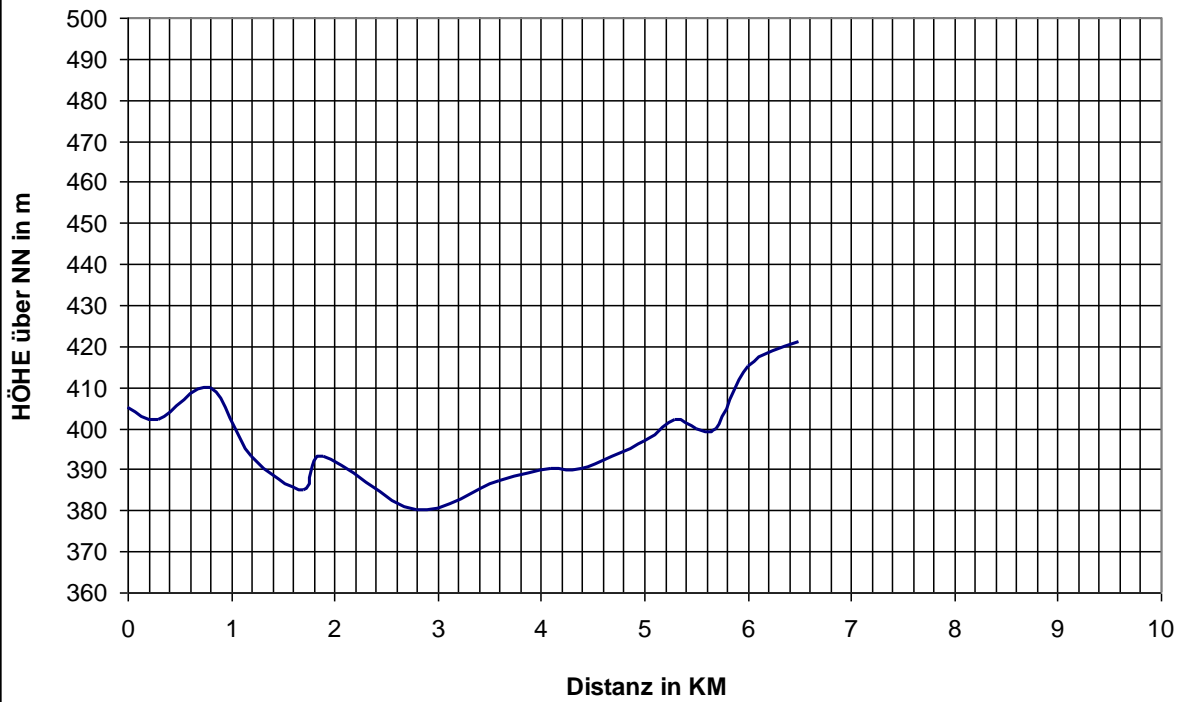

© Klaus Hahn

Strecke 1: Neukirchen -> Kauerhof

© Klaus Hahn

Strecke 2: Kauerhof -> Großalbershof

© Klaus Hahn

Strecke 3: Großalbershof -> Hahnbach

© Klaus Hahn

Strecke 4: Hahnbach -> Kötzersricht

© Klaus Hahn

Strecke 5: Kötzersricht -> Ursulapoppenricht

© Klaus Hahn

Strecke 6: Ursulapoppenricht -> Ammersricht

© Klaus Hahn

Strecke 7: Ammersricht -> Raigering

© Klaus Hahn

Strecke 8: Raigering -> Paulsdorf

© Klaus Hahn

Strecke 9: Paulsdorf -> Ebermannsdorf

© Klaus Hahn

Strecke 10: Ebermannsdorf -> Wolfsbach

Strecke 11: Wolfsbach -> Köfering

Streckenstatistik:

	Strecke		Länge in km	Höhenmeter	
	von	nach		ansteigend	abfallend
1	Neukirchen	Kauerhof	7,0	50	82
2	Kauerhof	Großalbershof	6,0	98	80
3	Großalbershof	Hahnbach	8,4	55	122
4	Hahnbach	Kötzersricht	2,9	10	16
5	Kötzersricht	Ursulapoppenricht	5,0	58	47
6	Ursulapoppenricht	Ammersricht	4,7	20	28
7	Ammersricht	Raigering	3,1	36	24
8	Raigering	Paulsdorf	7,8	131	120
9	Paulsdorf	Ebermannsdorf	6,5	59	43
10	Ebermannsdorf	Wolfsbach	4,7	11	66
11	Wolfsbach	Köfering	9,9	44	6
Gesamt:			66,0	572	634

466m: Start in Neukirchen

404m: Ziel in Köfering

495m: Höchster Punkt – Strecke 8 – Raigering -> Paulsdorf

362m: Tiefster Punkt – Strecke 10 – Wolfsbach