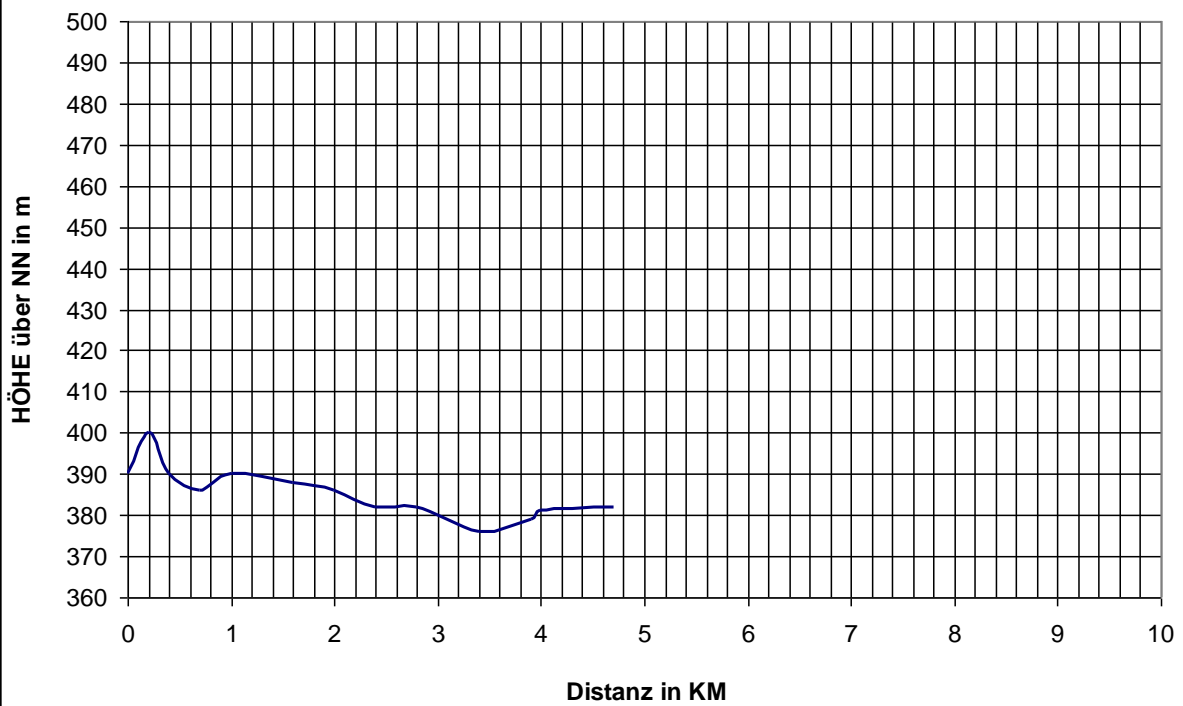

© Klaus Hahn

Strecke 1: Neukirchen -> Kauerhof

© Klaus Hahn

Strecke 2: Kauerhof -> Großalbershof

© Klaus Hahn

Strecke 3: Großalbershof -> Hahnbach

© Klaus Hahn

Strecke 4: Hahnbach -> Kötzersricht

© Klaus Hahn

Strecke 5: Kötzersricht -> Ursulapoppenricht

© Klaus Hahn

Strecke 6: Ursulapoppenricht -> Ammersricht

© Klaus Hahn

Strecke 7: Ammersricht -> Raigering

© Klaus Hahn

Strecke 8: Raigering -> Paulsdorf

© Klaus Hahn

Strecke 9: Paulsdorf -> Ebermannsdorf

© Klaus Hahn

Strecke 10: Ebermannsdorf -> Wolfsbach

Strecke 11: Wolfsbach -> Köfering

Streckenstatistik:

	Strecke		Länge in km	Höhenmeter	
	von	nach		ansteigend	abfallend
1	Neukirchen	Kauerhof	7,0	50	82
2	Kauerhof	Großalbershof	6,0	98	80
3	Großalbershof	Hahnbach	8,4	55	122
4	Hahnbach	Kötzersricht	2,9	10	16
5	Kötzersricht	Ursulapoppenricht	5,0	58	47
6	Ursulapoppenricht	Ammersricht	4,7	20	28
7	Ammersricht	Raigering	3,1	36	24
8	Raigering	Paulsdorf	7,8	131	120
9	Paulsdorf	Ebermannsdorf	6,5	59	43
10	Ebermannsdorf	Wolfsbach	4,7	11	66
11	Wolfsbach	Köfering	9,9	44	6
Gesamt:			66,0	572	634

466m: Start in Neukirchen

404m: Ziel in Köfering

495m: Höchster Punkt – Strecke 8 – Raigering -> Paulsdorf

362m: Tiefster Punkt – Strecke 10 – Wolfsbach