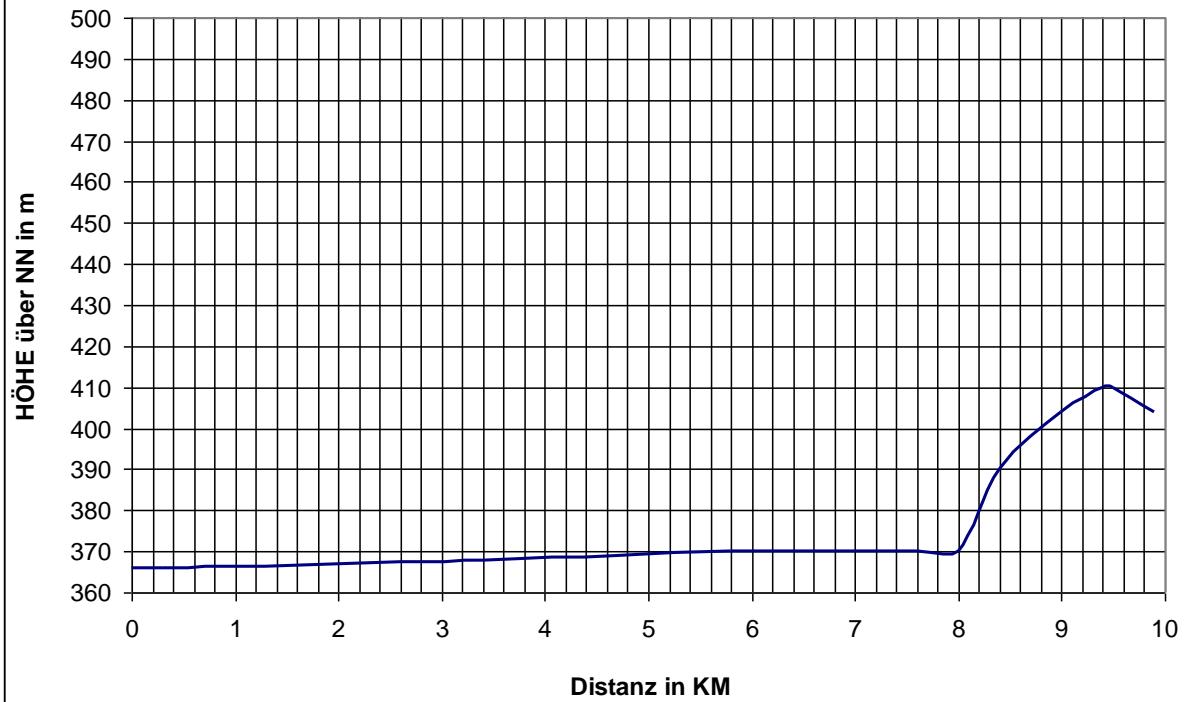

© Klaus Hahn

Strecke 1: Neukirchen -> Kauerhof

© Klaus Hahn

Strecke 2: Kauerhof -> Großalbershof

© Klaus Hahn

Strecke 3: Großalbershof -> Hahnbach

© Klaus Hahn

Strecke 4: Hahnbach -> Kötzersricht

© Klaus Hahn

Strecke 5: Kötzersricht -> Ursulapoppenricht

© Klaus Hahn

Strecke 6: Ursulapoppenricht -> Ammersricht

© Klaus Hahn

Strecke 7: Ammersricht -> Raigering

© Klaus Hahn

Strecke 8: Raigering -> Paulsdorf

© Klaus Hahn

Strecke 9: Paulsdorf -> Ebermannsdorf

© Klaus Hahn

Strecke 10: Ebermannsdorf -> Wolfsbach

Strecke 11: Wolfsbach -> Köfering

Streckenstatistik:

	Strecke		Länge in km	Höhenmeter	
	von	nach		ansteigend	abfallend
1	Neukirchen	Kauerhof	7,0	50	82
2	Kauerhof	Großalbershof	6,0	98	80
3	Großalbershof	Hahnbach	8,4	55	122
4	Hahnbach	Kötzersricht	2,9	10	16
5	Kötzersricht	Ursulapoppenricht	5,0	58	47
6	Ursulapoppenricht	Ammersricht	4,7	20	28
7	Ammersricht	Raigering	3,1	36	24
8	Raigering	Paulsdorf	7,8	131	120
9	Paulsdorf	Ebermannsdorf	6,5	59	43
10	Ebermannsdorf	Wolfsbach	4,7	11	66
11	Wolfsbach	Köfering	9,9	44	6
Gesamt:			66,0	572	634

466m: Start in Neukirchen

404m: Ziel in Köfering

495m: Höchster Punkt – Strecke 8 – Raigering -> Paulsdorf

362m: Tiefster Punkt – Strecke 10 – Wolfsbach