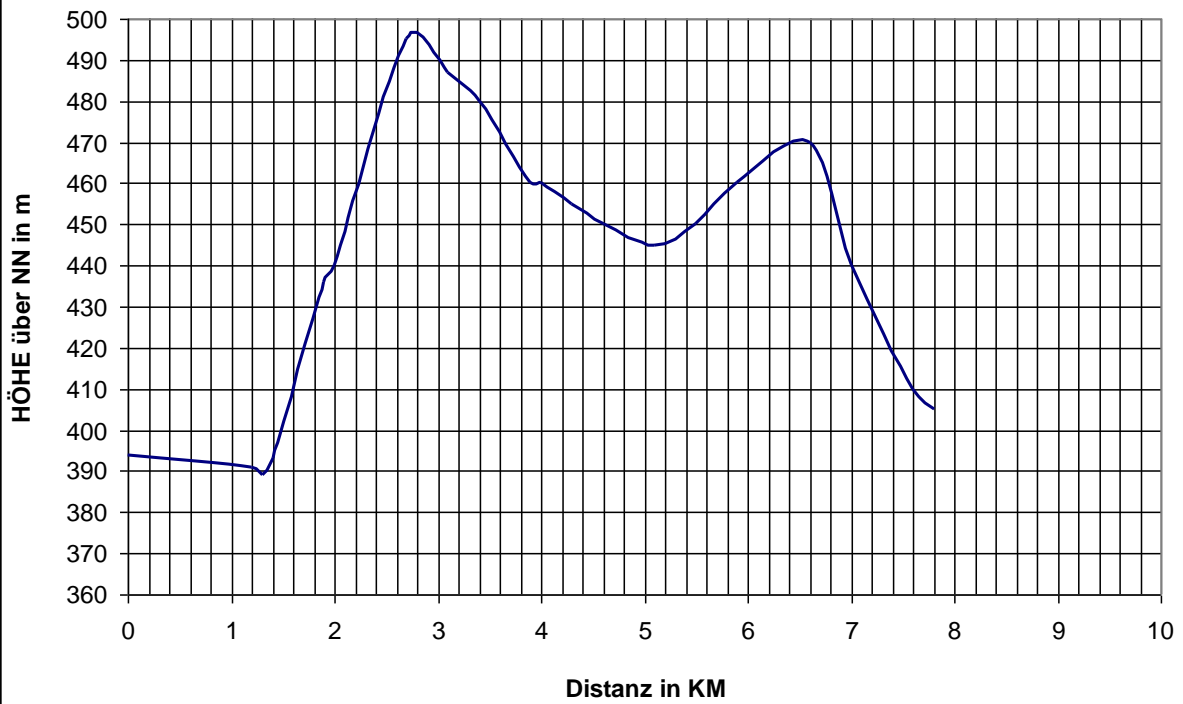

© Klaus Hahn

Strecke 1: Neukirchen -> Kauerhof

© Klaus Hahn

Strecke 2: Kauerhof -> Großalbershof

© Klaus Hahn

Strecke 3: Großalbershof -> Hahnbach

© Klaus Hahn

Strecke 4: Hahnbach -> Kötzersricht

© Klaus Hahn

Strecke 5: Kötzersricht -> Ursulapoppenricht

© Klaus Hahn

Strecke 6: Ursulapoppenricht -> Ammersricht

© Klaus Hahn

Strecke 7: Ammersricht -> Raigering

© Klaus Hahn

Strecke 8: Raigering -> Paulsdorf

© Klaus Hahn

Strecke 9: Paulsdorf -> Ebermannsdorf

© Klaus Hahn

Strecke 10: Ebermannsdorf -> Wolfsbach

Strecke 11: Wolfsbach -> Köfering

Streckenstatistik:

	Strecke		Länge in km	Höhenmeter	
	von	nach		ansteigend	abfallend
1	Neukirchen	Kauerhof	7,0	50	82
2	Kauerhof	Großalbershof	6,0	98	80
3	Großalbershof	Hahnbach	8,4	55	122
4	Hahnbach	Kötzersricht	2,9	10	16
5	Kötzersricht	Ursulapoppenricht	5,0	58	47
6	Ursulapoppenricht	Ammersricht	4,7	20	28
7	Ammersricht	Raigering	3,1	36	24
8	Raigering	Paulsdorf	7,8	131	120
9	Paulsdorf	Ebermannsdorf	6,5	59	43
10	Ebermannsdorf	Wolfsbach	4,7	11	66
11	Wolfsbach	Köfering	9,9	44	6
Gesamt:			66,0	572	634

466m: Start in Neukirchen

404m: Ziel in Köfering

495m: Höchster Punkt – Strecke 8 – Raigering -> Paulsdorf

362m: Tiefster Punkt – Strecke 10 – Wolfsbach