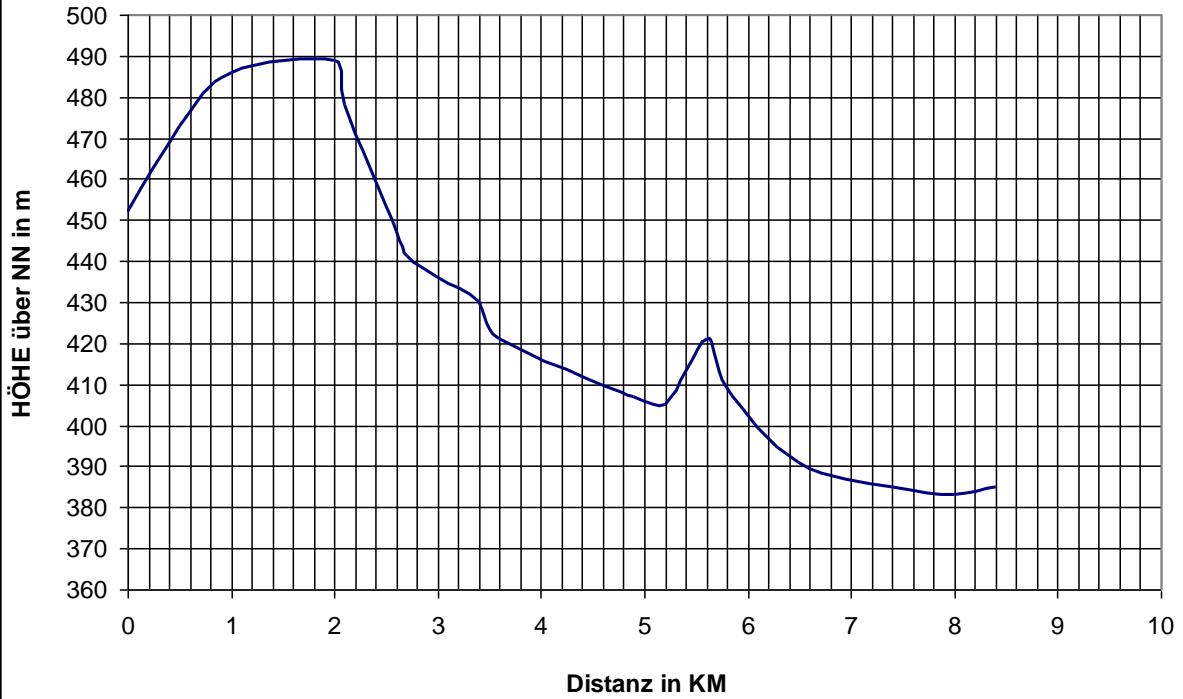

© Klaus Hahn

Strecke 1: Neukirchen -> Kauerhof

© Klaus Hahn

Strecke 2: Kauerhof -> Großalbershof

© Klaus Hahn

Strecke 3: Großalbershof -> Hahnbach

© Klaus Hahn

Strecke 4: Hahnbach -> Kötzersricht

© Klaus Hahn

Strecke 5: Kötzersricht -> Ursulapoppenricht

© Klaus Hahn

Strecke 6: Ursulapoppenricht -> Ammersricht

© Klaus Hahn

Strecke 7: Ammersricht -> Raigering

© Klaus Hahn

Strecke 8: Raigering -> Paulsdorf

© Klaus Hahn

Strecke 9: Paulsdorf -> Ebermannsdorf

© Klaus Hahn

Strecke 10: Ebermannsdorf -> Wolfsbach

Strecke 11: Wolfsbach -> Köfering

Streckenstatistik:

	Strecke		Länge in km	Höhenmeter	
	von	nach		ansteigend	abfallend
1	Neukirchen	Kauerhof	7,0	50	82
2	Kauerhof	Großalbershof	6,0	98	80
3	Großalbershof	Hahnbach	8,4	55	122
4	Hahnbach	Kötzersricht	2,9	10	16
5	Kötzersricht	Ursulapoppenricht	5,0	58	47
6	Ursulapoppenricht	Ammersricht	4,7	20	28
7	Ammersricht	Raigering	3,1	36	24
8	Raigering	Paulsdorf	7,8	131	120
9	Paulsdorf	Ebermannsdorf	6,5	59	43
10	Ebermannsdorf	Wolfsbach	4,7	11	66
11	Wolfsbach	Köfering	9,9	44	6
Gesamt:			66,0	572	634

466m: Start in Neukirchen

404m: Ziel in Köfering

495m: Höchster Punkt – Strecke 8 – Raigering -> Paulsdorf

362m: Tiefster Punkt – Strecke 10 – Wolfsbach