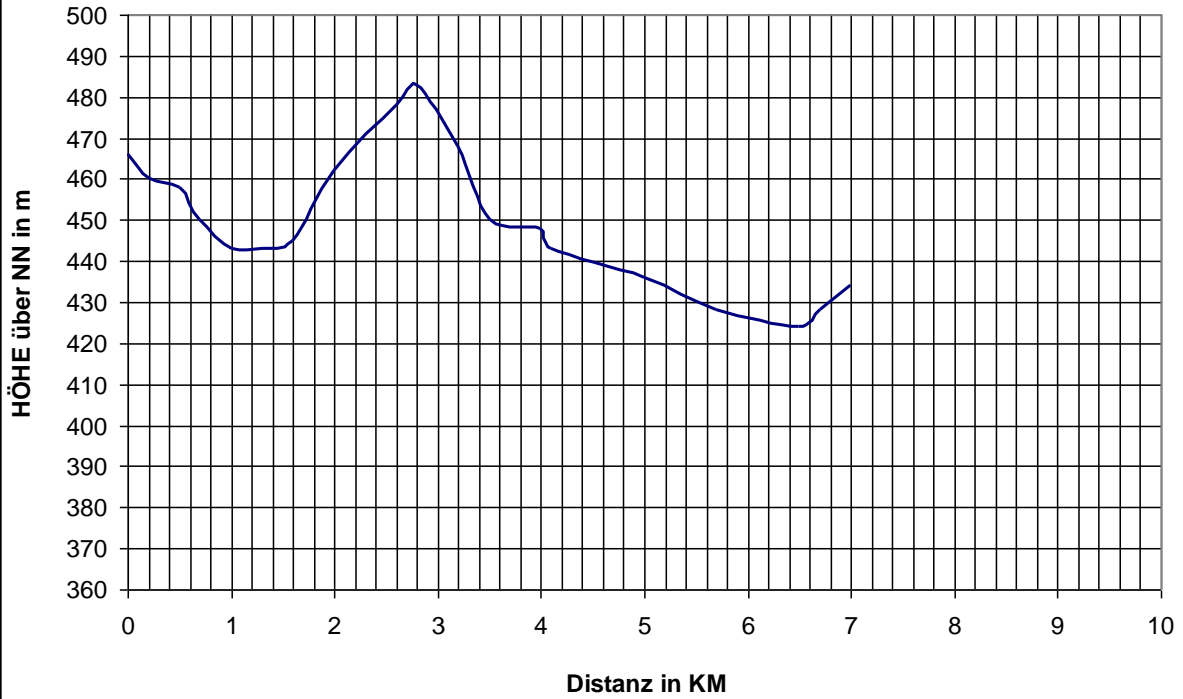

© Klaus Hahn

Strecke 1: Neukirchen -> Kauerhof

© Klaus Hahn

Strecke 2: Kauerhof -> Großalbershof

© Klaus Hahn

Strecke 3: Großalbershof -> Hahnbach

© Klaus Hahn

Strecke 4: Hahnbach -> Kötzersricht

© Klaus Hahn

Strecke 5: Kötzersricht -> Ursulapoppenricht

© Klaus Hahn

Strecke 6: Ursulapoppenricht -> Ammersricht

© Klaus Hahn

Strecke 7: Ammersricht -> Raigering

© Klaus Hahn

Strecke 8: Raigering -> Paulsdorf

© Klaus Hahn

Strecke 9: Paulsdorf -> Ebermannsdorf

© Klaus Hahn

Strecke 10: Ebermannsdorf -> Wolfsbach

Strecke 11: Wolfsbach -> Köfering

Streckenstatistik:

	Strecke		Länge in km	Höhenmeter	
	von	nach		ansteigend	abfallend
1	Neukirchen	Kauerhof	7,0	50	82
2	Kauerhof	Großalbershof	6,0	98	80
3	Großalbershof	Hahnbach	8,4	55	122
4	Hahnbach	Kötzersricht	2,9	10	16
5	Kötzersricht	Ursulapoppenricht	5,0	58	47
6	Ursulapoppenricht	Ammersricht	4,7	20	28
7	Ammersricht	Raigering	3,1	36	24
8	Raigering	Paulsdorf	7,8	131	120
9	Paulsdorf	Ebermannsdorf	6,5	59	43
10	Ebermannsdorf	Wolfsbach	4,7	11	66
11	Wolfsbach	Köfering	9,9	44	6
Gesamt:			66,0	572	634

466m: Start in Neukirchen

404m: Ziel in Köfering

495m: Höchster Punkt – Strecke 8 – Raigering -> Paulsdorf

362m: Tiefster Punkt – Strecke 10 – Wolfsbach